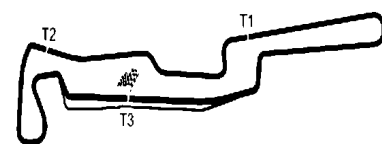

**TROFEO MOTO VARANO 2013 - ROUND 3
VARANO VINTAGE GRUPPO 4**

TABELLONE GIRI GARA

POS	GRI	1	2	3	4	5	6	7	8
1.	982	999	999	999	999	999	999	999	999
2.	999	255	982	982	982	982	982	982	982
3.	929	982	255	255	255	255	255	929	929
4.	226	929	929	929	929	929	929	226	226
5.	255	892	226	226	226	226	226	255	255
6.	892	226	892	892	892	892	892	892	892
7.	963	743	963	743	743	743	743	743	743
8.	743	963	743	963	963	963	963	963	963
9.	911	911	911	911	911	911	911	911	911
10.	169	169	169	169	169	169	169	169	169
11.	980	33	980	980	980	<i>980</i>	<i>980</i>	<i>980</i>	
12.	33	980	33	33	33	33	33	33	
13.	150	9	9	9	9	9	9	9	
14.	9	150	150	150	<i>150</i>	<i>150</i>	<i>150</i>		