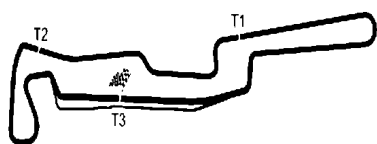

**TROFEO MOTO VARANO 2013 - ROUND 3
VARANO VINTAGE GRUPPO 4**

TABELLONE GIRI GARA

POS	GRI	1	2	3	4	5	6	7	8
1.	982	999	999	999	999	999	999	999	999
2.	999	255	982	982	982	982	982	982	982
3.	929	982	255	255	255	255	255	929	929
4.	226	929	929	929	929	929	929	226	226
5.	255	892	226	226	226	226	226	255	255
6.	892	226	892	892	892	892	892	892	892
7.	963	743	963	743	743	743	743	743	743
8.	743	963	743	963	963	963	963	963	963
9.	911	911	911	911	911	911	911	911	911
10.	169	169	169	169	169	169	169	169	169
11.	980	33	980	980	980	<i>980</i>	<i>980</i>	<i>980</i>	
12.	33	980	33	33	33	33	33	33	
13.	150	9	9	9	9	9	9	9	
14.	9	150	150	150	<i>150</i>	<i>150</i>	<i>150</i>		